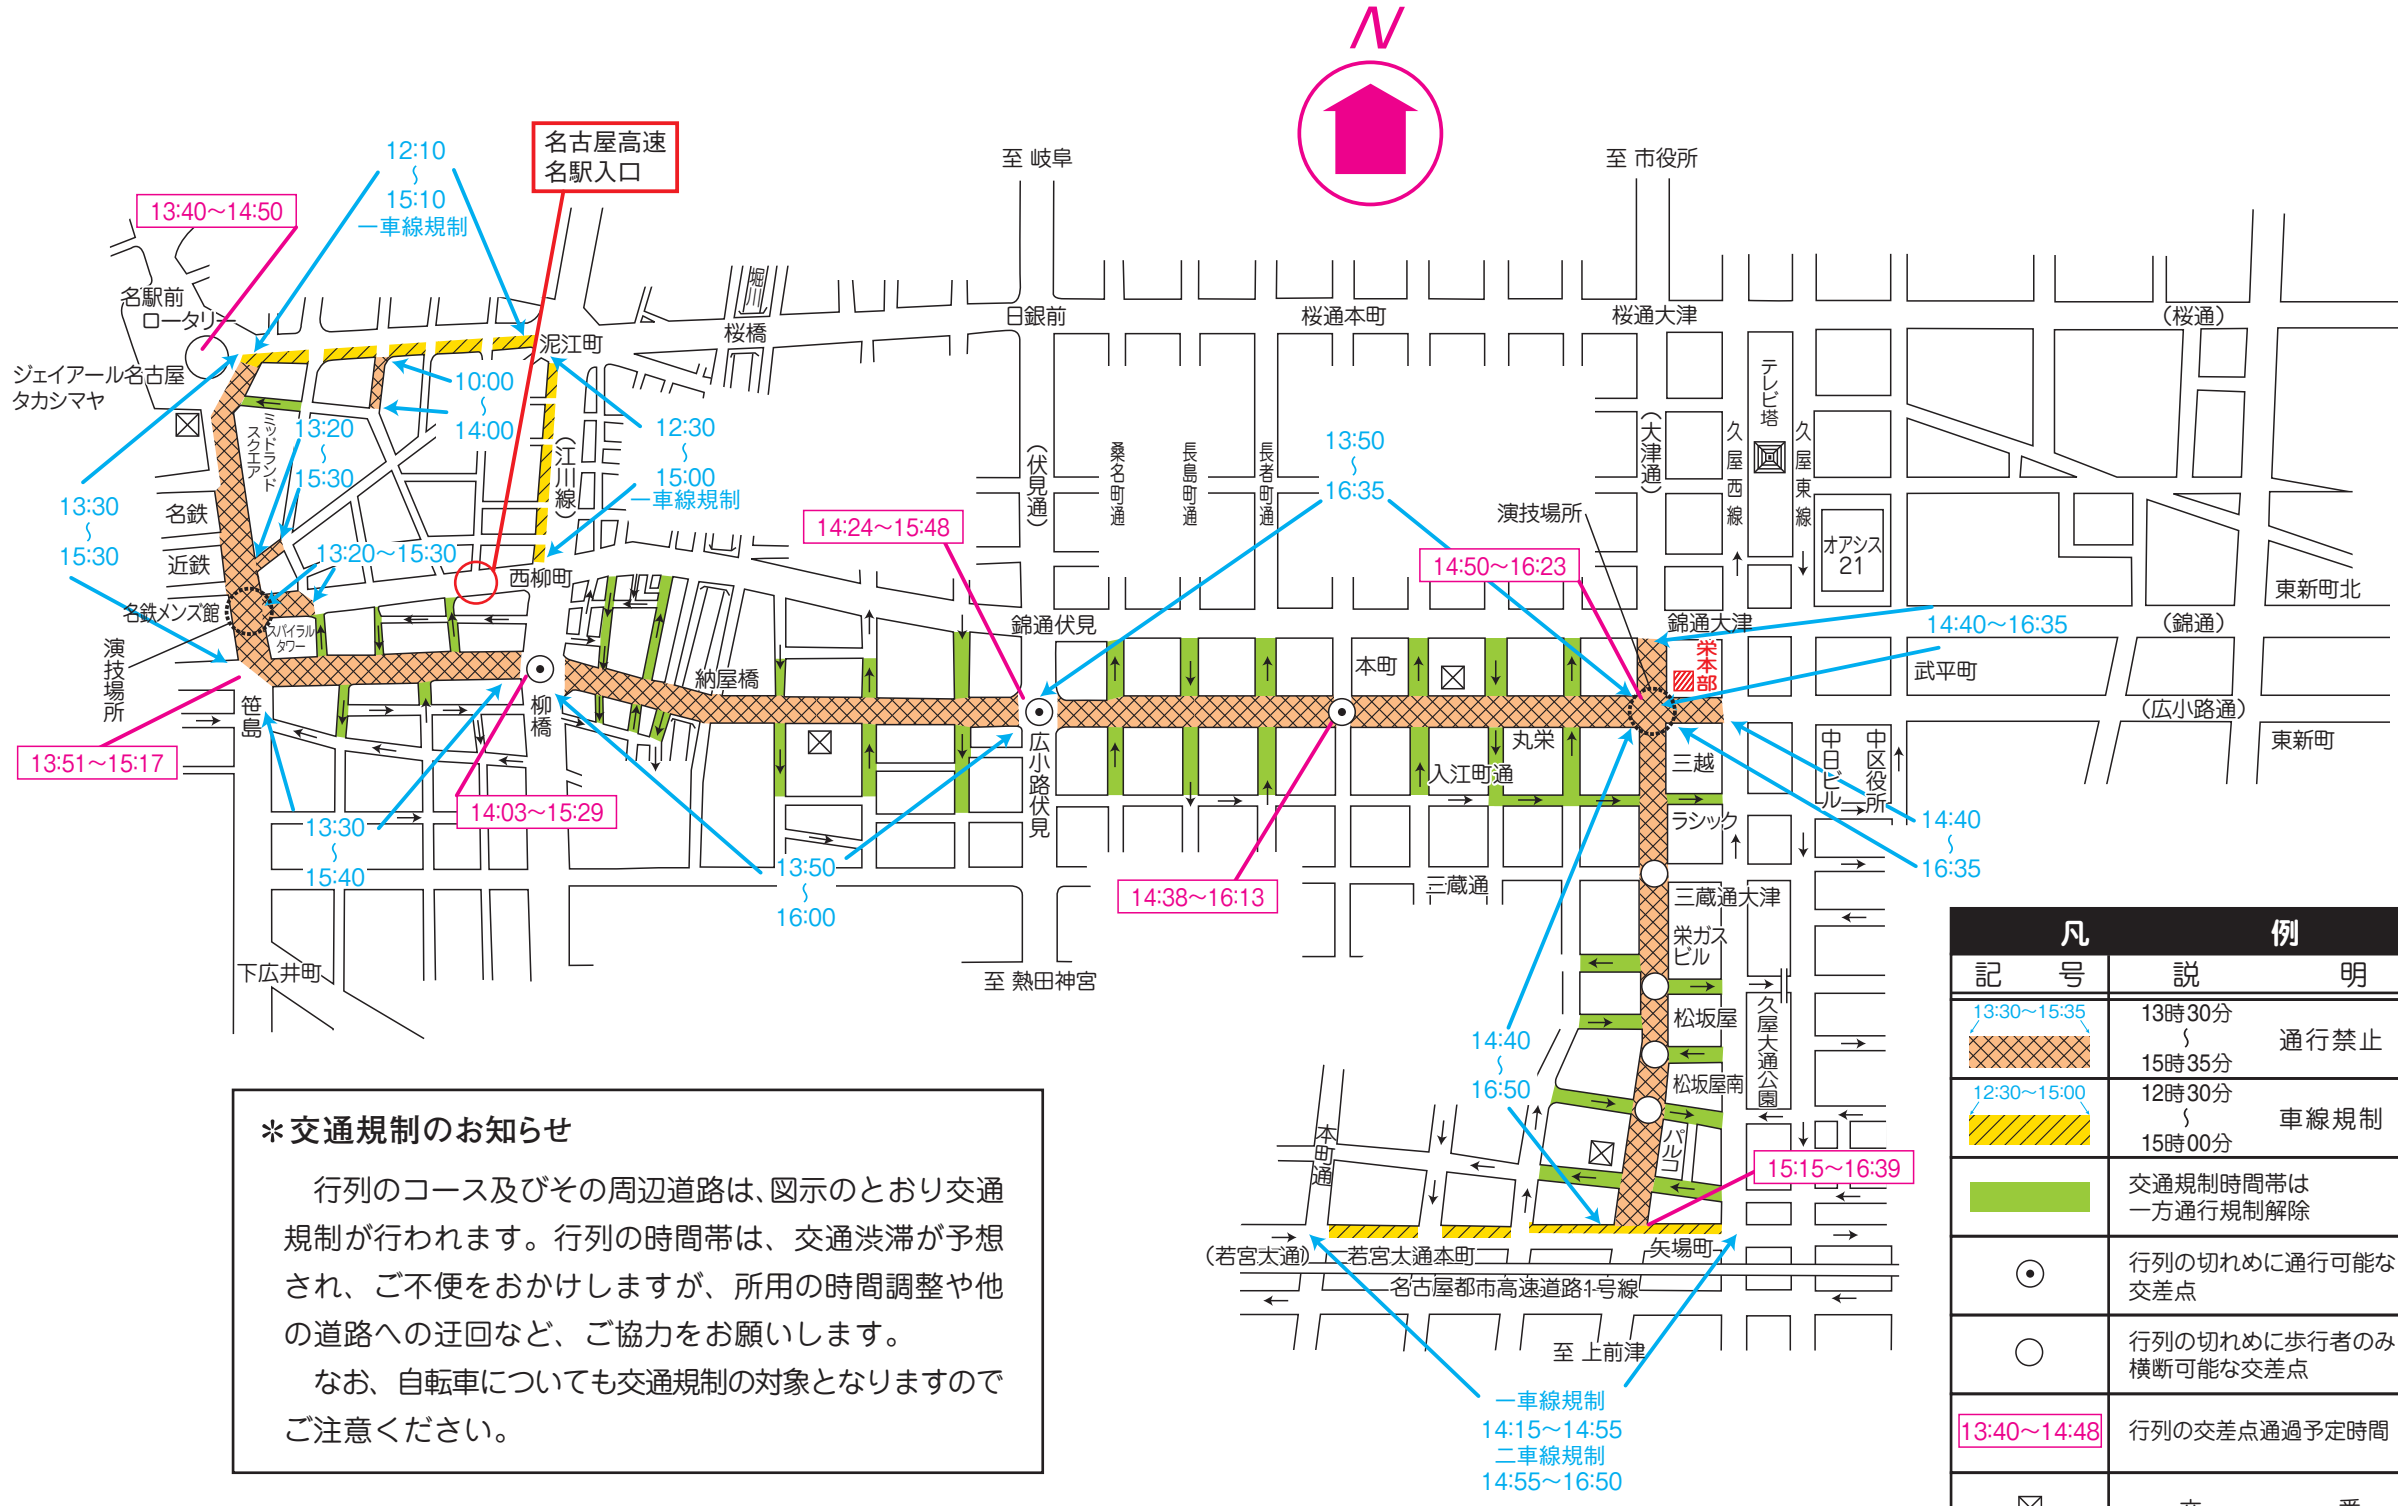

第62回 名古屋まつりに伴う交通規制図

平成28年10月15日(土)

10月16日(日)の交通規制図は裏面にあります。

10月15日(土)の主な行事

(交通規制は行列通過後、順次解除となります。)

***交通規制のお知らせ**

行列のコース及びその周辺道路は、図示のとおり交通規制が行われます。行列の時間帯は、交通渋滞が予想され、ご不便をおかけしますが、所用の時間調整や他の道路への迂回など、ご協力をお願いします。

なお、自転車についても交通規制の対象となりますのでご注意ください。

凡	例
記号	説明
	13時30分 15時35分 通行禁止
	12時30分 15時00分 車線規制
	交通規制時間帯は一方通行規制解除
	行列の切れめに通行可能な交差点
	行列の切れめに歩行者のみ横断可能な交差点
	13:40~14:48 行列の交差点通過予定時間
	交番

●行列 (行列先頭通過予定時間)

	名駅前	柳橋	広小路伏見
フラワーカーパレード	13:40	14:03	14:24
東京ディズニーシー®15周年 スペシャルパレード			14:43
ナナちゃん隊	13:56	14:22	14:48
郷土英傑行列	13:57	14:23	14:49

	栄 (伊勢町)	矢場町
フラワーカーパレード	14:50	15:15
東京ディズニーシー®15周年 スペシャルパレード	(15:13)	
ナナちゃん隊	15:17	15:37
郷土英傑行列	15:18	15:39

- 久屋大通公園会場 11:30 ~ 20:00
- なごやめし博覧会PRブース・ステージ (久屋広場)
 - 祝い菓子まき (エンゼル広場/櫓ステージ)
 - 武将隊・忍者隊競演ステージ (久屋広場ほか)
 - ご当地アイドルステージ (エンゼル広場ほか)
 - NAGOYA 学生 EXPO2016 ~煌~ (もちの木広場)
 - ソーシャルタワーマーケット (テレビ塔下~ロサンゼルス広場)
 - にっぽんど真ん中祭り演舞 (久屋広場)

- オアシス21会場 11:30 ~ 20:00
- でらスポ名古屋によるスポーツ体験コーナー
 - シスターシティ・フェスティバル2016
※ステージは15:00 ~ 17:00
 - 郷土芸能祭
棒の手公演 (12:00 ~ 14:00)
芸能公演 (17:30 ~ 19:30)

- 名古屋まつりポスター展
市政資料館 (9:00 ~ 17:00)
- 日本古武道大会
[午前の部] 熱田神宮神楽殿前広場、
熱田神宮文化殿講堂 (10:30 ~ 12:00)
[午後の部] 熱田神宮文化殿講堂 (12:30 ~ 14:45)